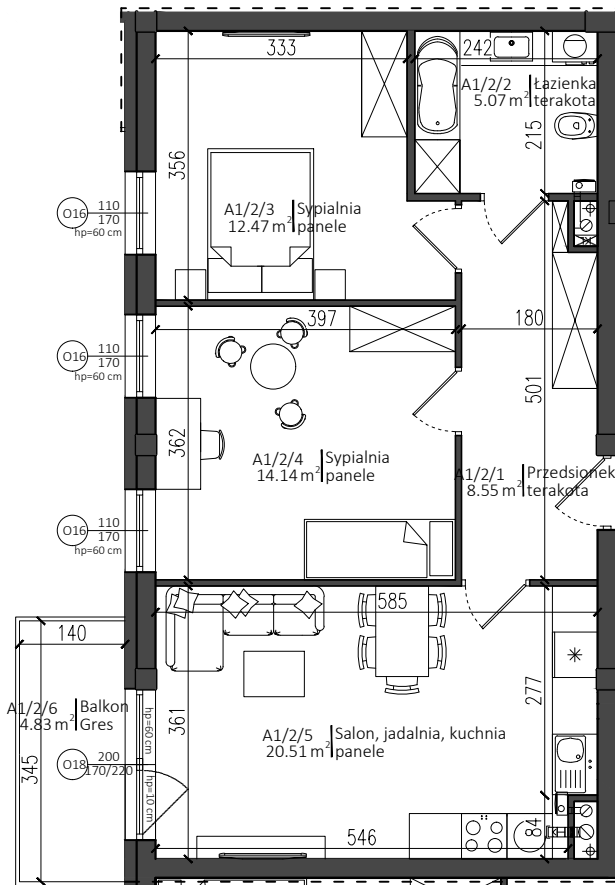

Apartamenty Warszawska 24

Nowy Dwór Mazowiecki

P.W. AS-BUD sp. z o.o.
ul. Nowołęczna 6
05-100 Nowy Dwór Mazowiecki
tel. +48 22 775 51 82
www.mieszkac.org

M A1/2

II PIĘTRO

LICZBA POKOI 3
POW. UŻYTKOWA 60,74 m²
POW. BALKONU 4,83 m²

Rzut II piętra

Podana powierzchnia jest orientacyjna i nie stanowi oferty handlowej.

Sytuacja

Lokalizacja mieszkania